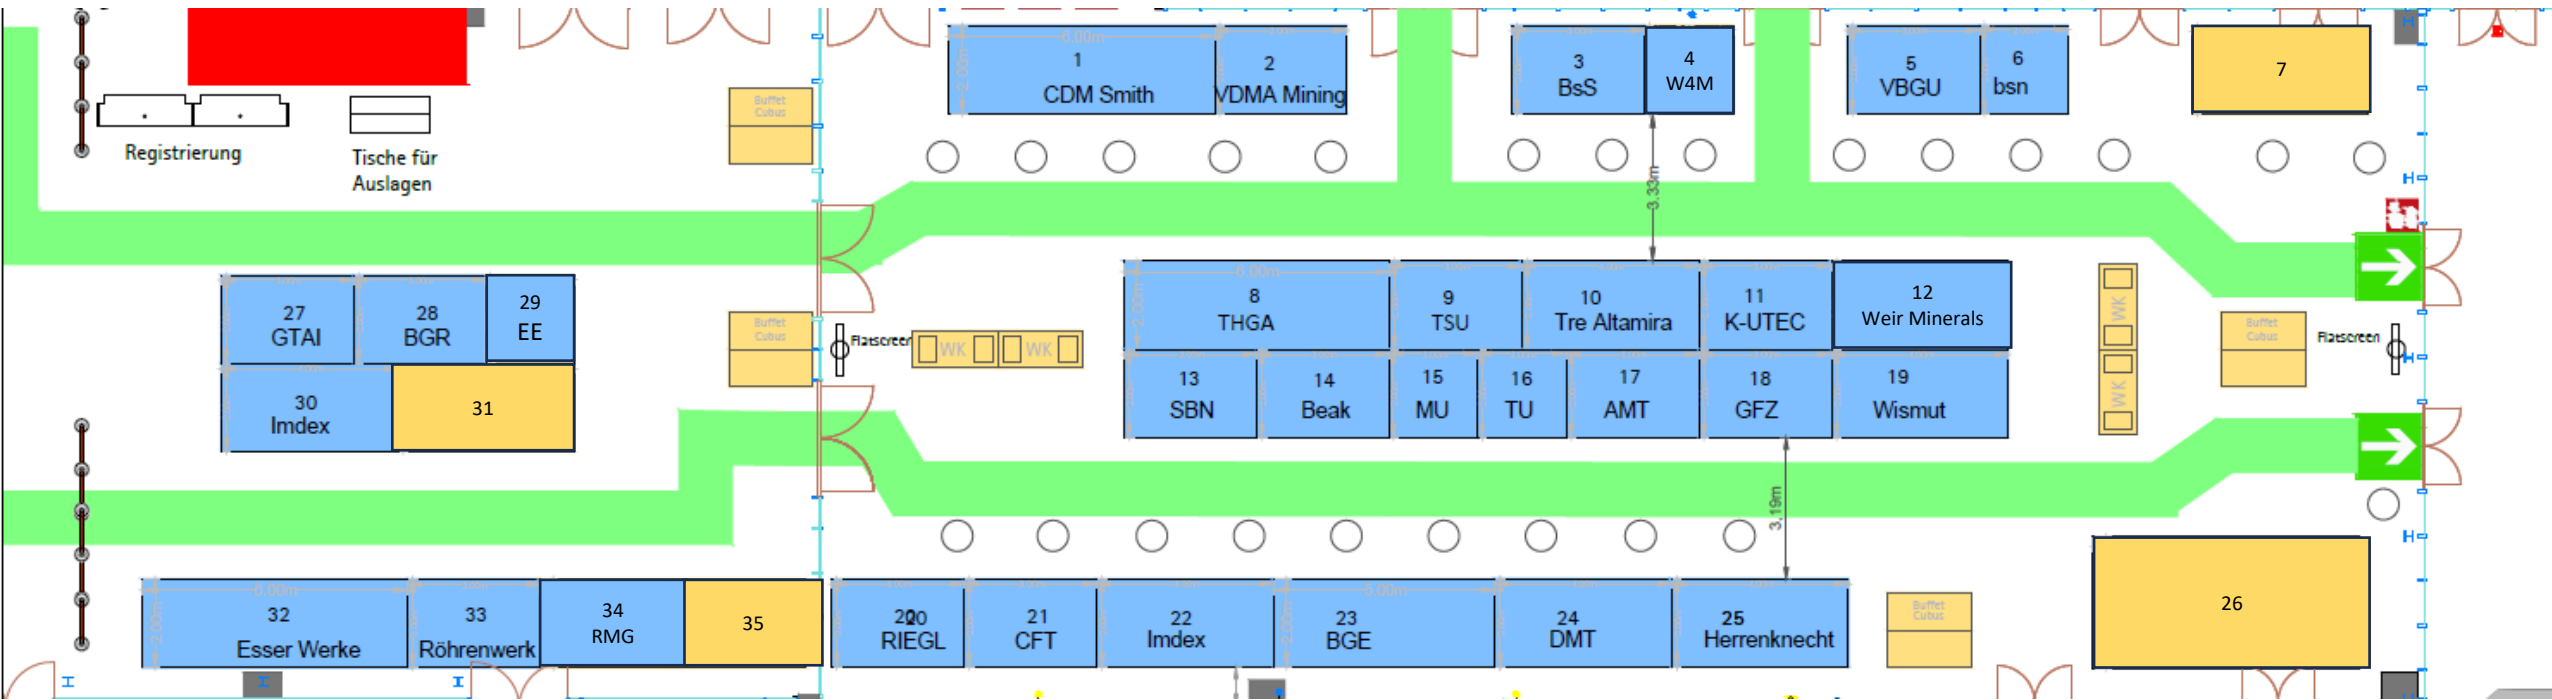

Conference Rooms A-D

1. CDM Smith
2. VDMA Mining
3. BsS Bergsicherung Sachsen
4. Women 4 Metals
5. VBGU – Verband Bergbau, Geologie und Umwelt
6. bsn – Branchenverband Steinkohle und Nachbergbau
- 7.
8. Technische Hochschule Georg Agricola
9. TSU – Verein für technische Sicherheit und Umweltschutz; Koch Solutions GmbH
10. Tre Altamira
11. K-UTEC AG Salt Technologies
12. Weir Minerals Europe